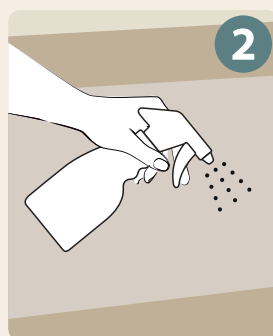

NOTICE DE POSE

INTISSÉ PRÉENCOLLÉ

SIMPLE À POSER - COLLE ACTIVABLE À L'EAU

- Vaporisateur à eau
- Maroufle
- Chiffon

- **Dérouler** le produit

- **Remplir** le vaporisateur d'eau & **Vaporiser** l'envers du produit.

- S'assurer que la **surface** est **propre, sèche et sans poussière**.
- **Poser** votre décor & **Maroufler** du haut vers le bas.

- **Essuyer** les éventuelles gouttes d'eau avec un chiffon sec.

- **Transformez votre espace en une oasis de style et de confort**, grâce à nos produits !