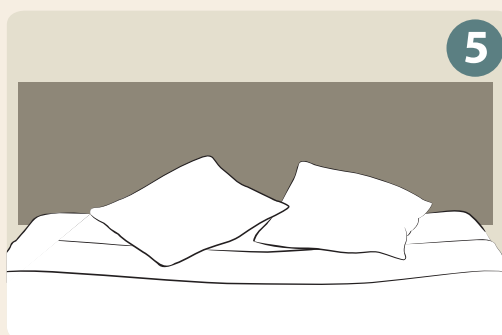

- **Transformez votre espace en une oasis de style et de confort**, grâce à nos produits !